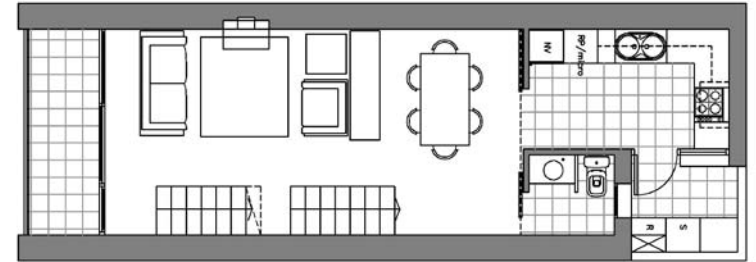

casa entre mitjeres a santa coloma de farners

Es tracta d'una vivenda situada a Santa Coloma de Farners, la qual ja era existent i s'hi ha aplicat una reforma. Es una casa entre mitjeres de planta estreta i llarga, per això s'ha plantejat una distribució sense passadissos, amb espais diàfans que permeten l'entrada de la llum natural des dels finestrals de la façana a gairebé tota la distribució. S'han ressaltat les parets de pedra construïdes anteriorment a la reforma, i s'han combinat amb materials càlids com la fusta o el ferro oxidat.

Sala d'estar

Plantes baixa, primera i segona