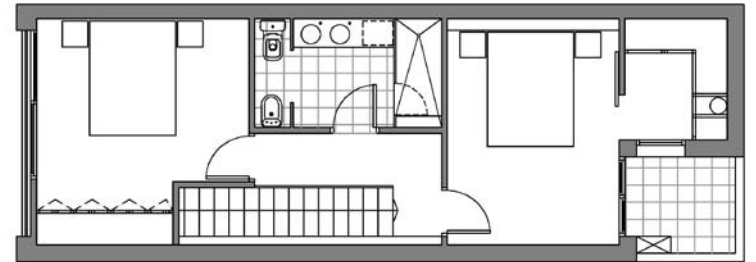

casa entre mitjeres a santa coloma de farners

Es tracta d'una vivenda situada a Santa Coloma de Farners, la qual ja era existent i s'hi ha aplicat una reforma. Es una casa entre mitjeres de planta estreta i llarga, per això s'ha plantejat una distribució sense passadissos, amb espais diàfans que permeten l'entrada de la llum natural des dels finestrals de la façana a gairebé tota la distribució. S'han ressaltat les parets de pedra construïdes anteriorment a la reforma, i s'han combinat amb materials càlids com la fusta o el ferro oxidat.

Sala d'estar

Plantes baixa, primera i segona