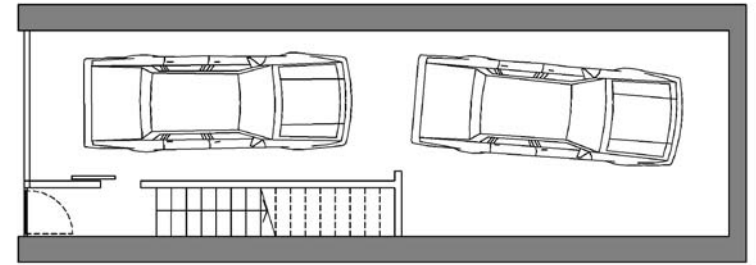

casa entre mitjeres a santa coloma de farners

Es tracta d'una vivenda situada a Santa Coloma de Farners, la qual ja era existent i s'hi ha aplicat una reforma. Es una casa entre mitjeres de planta estreta i llarga, per això s'ha plantejat una distribució sense passadissos, amb espais diàfans que permeten l'entrada de la llum natural des dels finestrals de la façana a gairebé tota la distribució. S'han ressaltat les parets de pedra construïdes anteriorment a la reforma, i s'han combinat amb materials càlids com la fusta o el ferro oxidat.

Sala d'estar

Plantes baixa, primera i segona